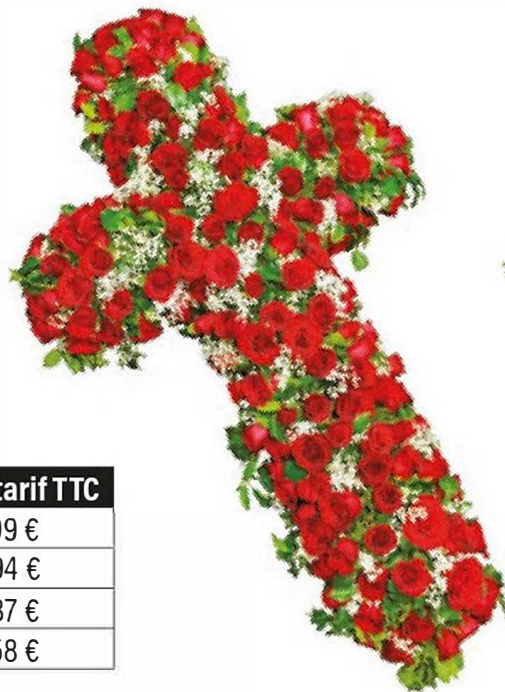

CROIX EN ROSES

Taille	Notre tarif TTC
80 cm	399 €
100 cm	494 €
120 cm	637 €
140 cm	758 €

Référence : 39